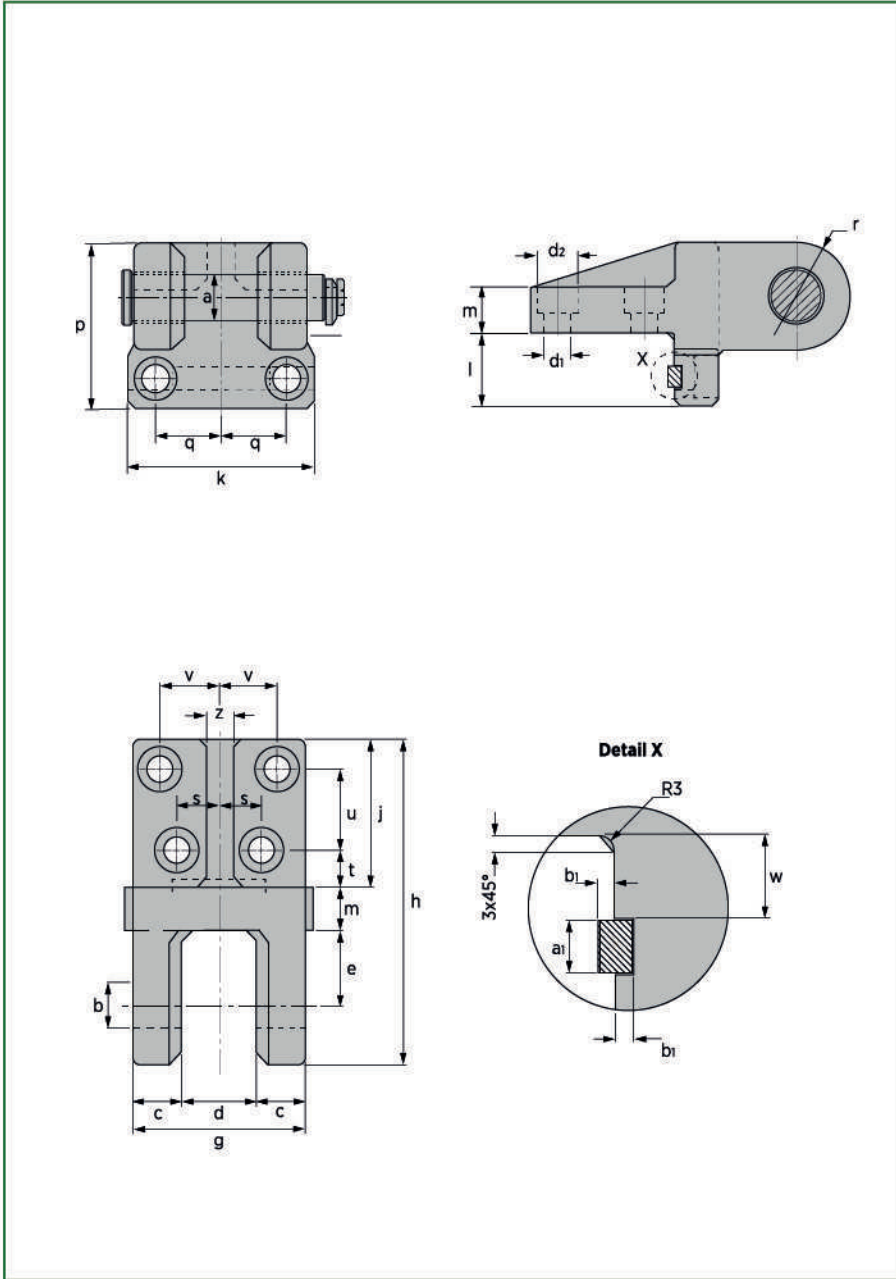

# - MUTB 01 - KALIP TAŞIMA BRAKETİ

								1					
MUTB-01-04000	4000	8000	32	33	35	55	18	28	55	125	221	100	

MUTB-01-04000	135	50	30	111	48	36	28	20	60	42	24	20	14	4,5